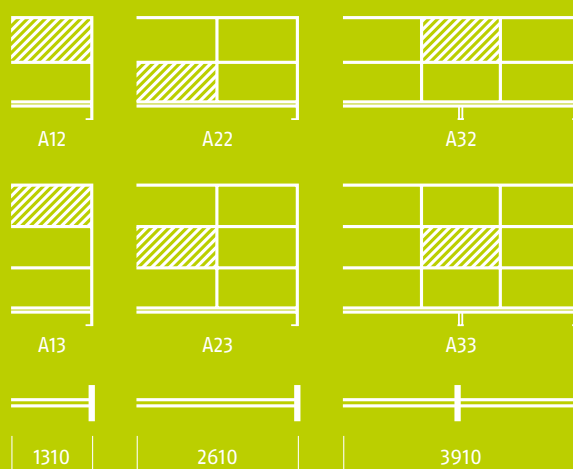

+ ANBAU-ELEMENTE

Anzahl und Position der Verticalis 2.0 frei wählbar.

+ MODULE

IM DETAIL

- Modularer Aufbau
- Verticalis 2.0 als Basis
- Module aus zahlreichen Materialien
- Farbe individuell wählbar
- Regalsysteme, Haken und Leuchten integrierbar
- Fix installiert oder mobil auf Rädern
- Vielfältig nutzbar als Raumteiler, Akustik- oder Designelement
- Sehr pflegeleicht