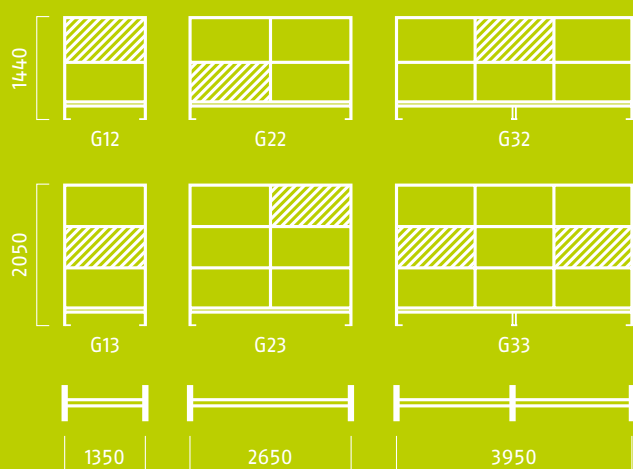

FUNKTIONAL UND DESIGNSTARK, MODUL FÜR MODUL.

Individuelles Einzelstück statt Standardprodukt: Wählen Sie zwischen verschiedenen Grundelementen aus und ergänzen Sie diese nach Bedarf und Geschmack mit diversen Anbau-Modulen. So entstehen Wände, die Räume beleben und funktionalen Mehrwert bieten. Denn Verticalis 2.0 ist nicht nur ein einzigartiges Design-Statement, sondern sorgt auch auf natürliche Weise für ein besseres Raumklima. Egal, ob Sie Ihre Trennwand als Raumteiler, Akustik- oder Gestaltungselement nutzen: Wir machen sie zum Unikat und passen Sie auch farblich ganz Ihren Vorstellungen an. Damit das Ergebnis eine kunstvolle Vertikalbegrünung mit exakt dem Look und Nutzen kombiniert, den Sie sich für Ihr Büro, Ihren Shop oder Ihren Showroom wünschen.

GRUND-ELEMENTE

Anzahl und Position der Verticalis 2.0 frei wählbar.